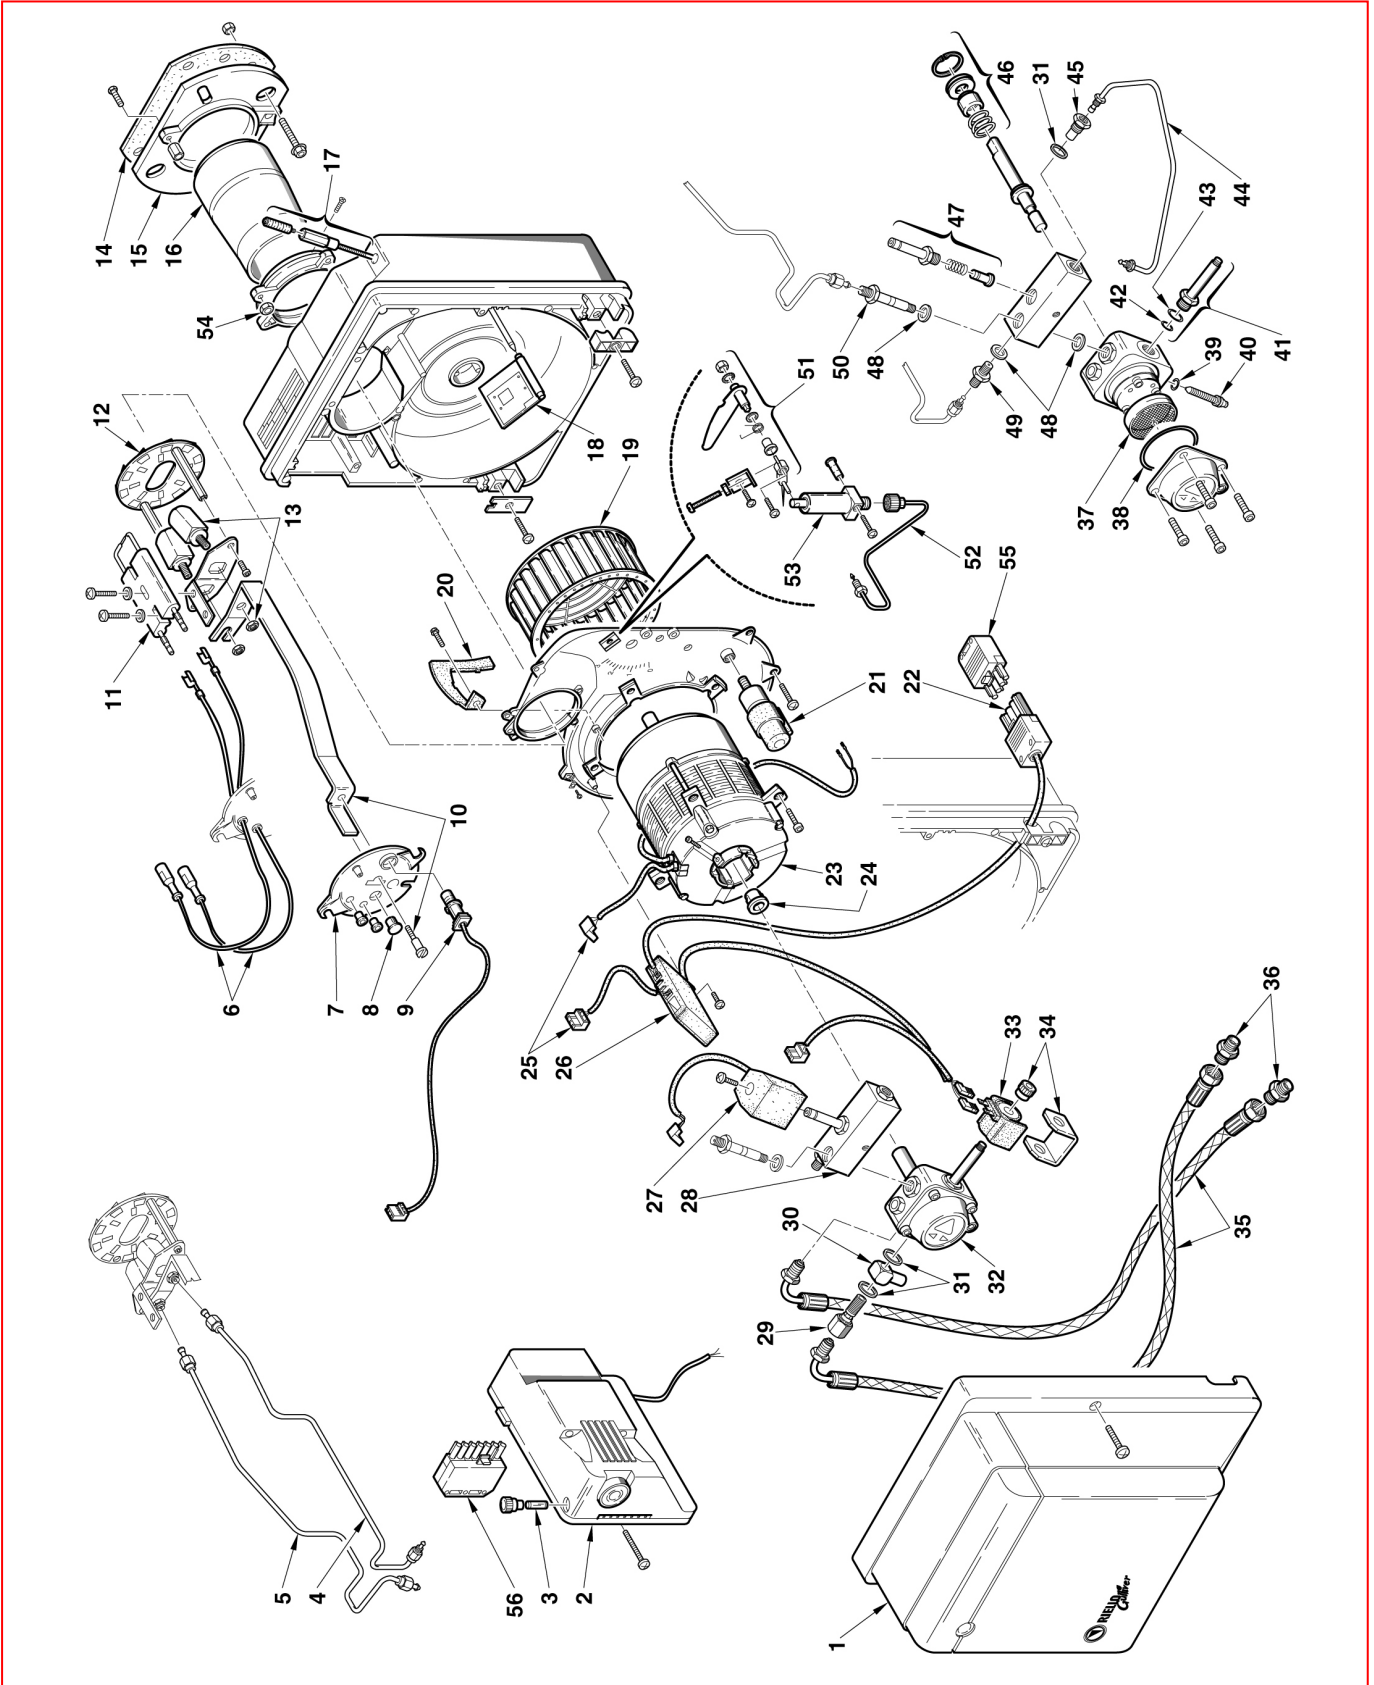

Горелки дизельные

Gulliver

RG5D

APT. 3739800-3739810

ТИП 398 T1

№	Арт .	Наименование	№ горелки
1	3008558	Облицовка	
2	3001174	Автомат горения 552SE	
3	3007396	Предохранитель	
4	3008564	Трубка	
5	3008563	Трубка	
6	3007465	Кабель розжига	
7	3008562	Крышка	
8	3007458	Смотровое стекло	
9	3007839	Фотодатчик	
10	3008561	Кронштейн с винтом	
11	3007495	Блок электродов розжига	
12	3008559	Запорная шайба	
13	3008560	Шток форсунки	
14	3005813	Прокладка теплоизоляционная	
15	3005814	Фланец	
16	3008565	Пламенная труба	
17	3007648	Регулятор воздушной заслонки 2-ой ступени	
18	3008497	Воздушная заслонка	
19	3008494	Крыльчатка вентилятора	
20	3008552	Направляющая заслонка	
21	3008499	Конденсатор	
22	3006949	Штекер 4-контактный	
23	3008506	Мотор	
24	3000443	Муфта насоса	
25	3007454	Штекер	
26	3008983	Замедлитель розжига электронный	
27	3008575	Соленоид	
28	3008569	Блок клапанов	
29	3005804	Болт с внутренней проточкой	
30	3005805	Ниппель	
31	3007079	Прокладка металлическая	
32	3008570	Насос	
33	3007565	Соленоид	
34	3007566	Скоба с гайкой	
35	3005720	Гибкий патрубок	
36	3009068	Ниппель	
37	3005719	Фильтр	
38	3007162	Сальник	
39	3007028	Сальник	
40	3007202	Регулятор	
41	3007582	Клапан	
42	3007156	Сальник	
43	3007173	Сальник	
44	3008574	Трубка	
45	3008571	Ниппель	
46	3000439	Сальник вала	
47	3005733	Клапан	
48	3007077	Прокладка металлическая	
49	3008572	Ниппель	
50	3008573	Болт с внутренней проточкой	
51	3008567	Регулятор воздушной заслонки 1-ой ступени	
52	3008566	Трубка	
53	3007784	Гидропривод воздушной заслонки	
54	3008617	Манжета	
55	3006957	Штекер 4-контактный	
56	3006937	Штекер 7-контактный	