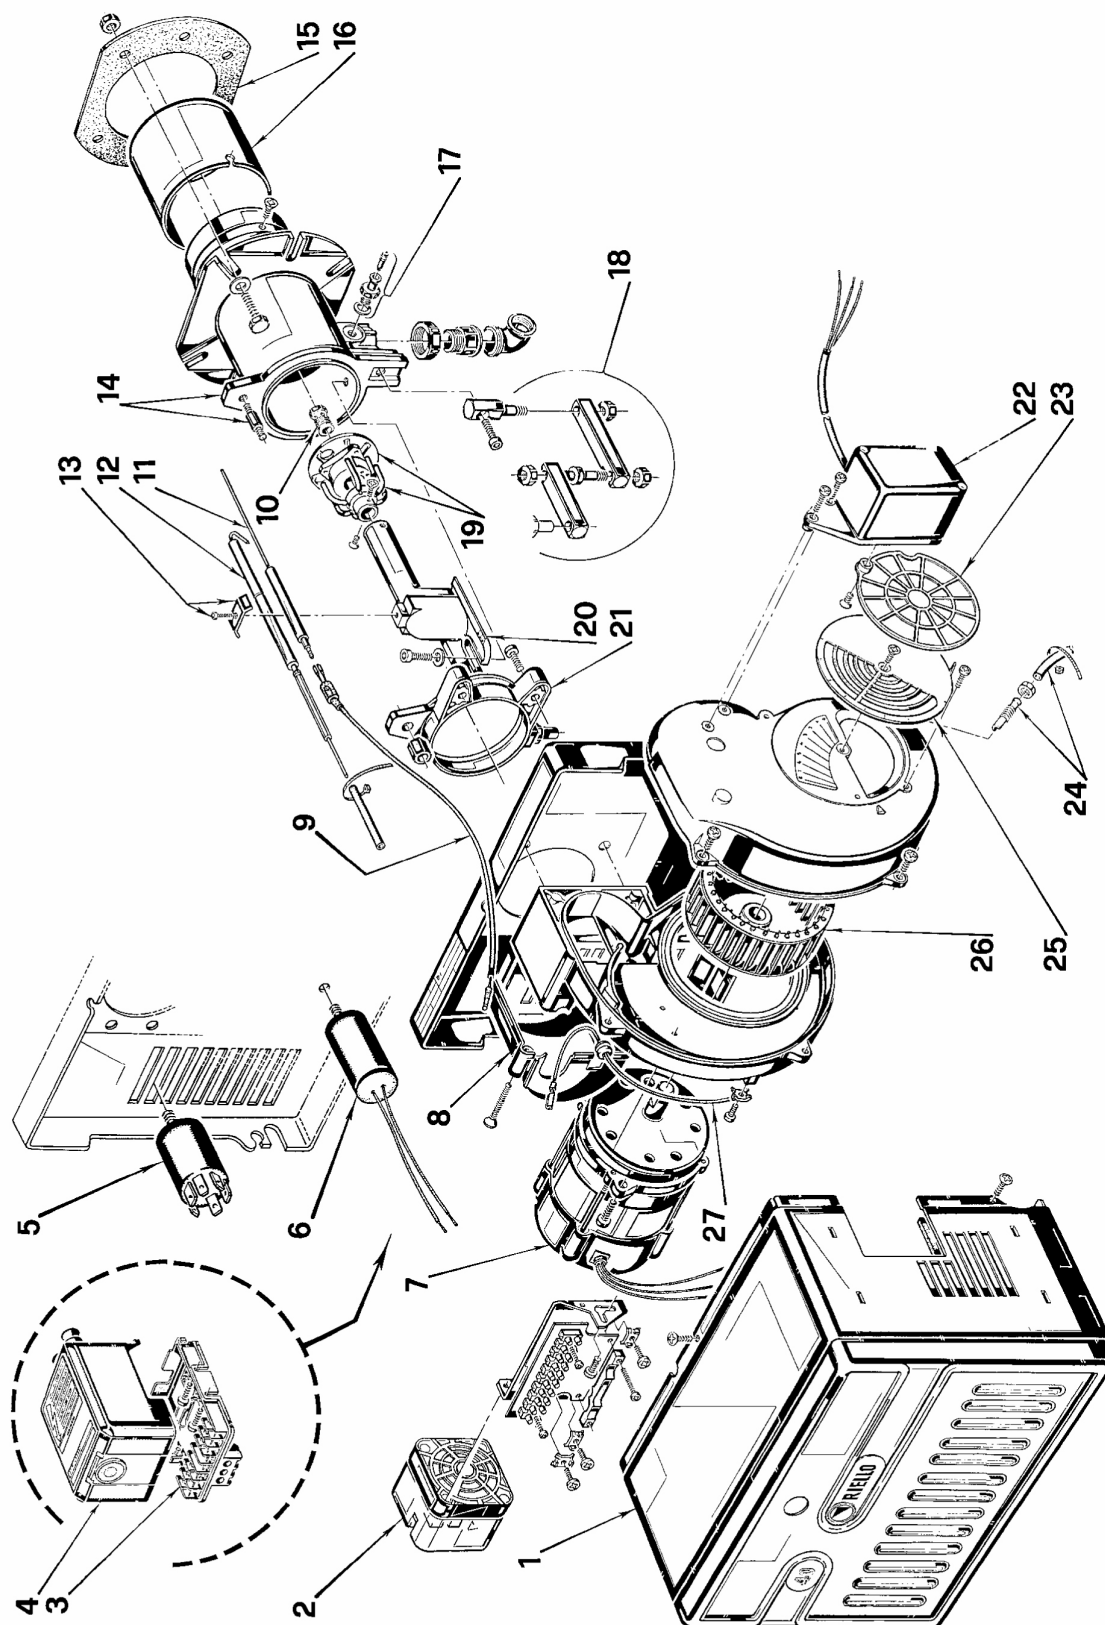

Горелки газовые

RIELLO 40

FS8D

APT. 3758802

ТИП 588M

№	Арт .	Наименование	№ горелки
1	3007429	Облицовка	
2	3007423	Прессостат	
3	3002307	Штекерный цоколь	
4	3001165	Автомат горения 525SE/3F	
5	3008452	Радиофильтр	
6	3006686	Конденсатор 2 мкФ	
7	3008451	Мотор	
8	3006557	Крышка	
9	3008453	Штекер	
10	3006702	Блок газораспределения	
11	3006708	Электрод контроля ионизации	
12	3006705	Электрод розжига	
13	3007265	Скоба	
14	3006691	Соединительная муфта	
15	3005795	Прокладка теплоизоляционная	
16	3006693	Пламенная труба	
17	3005447	Измерительный штуцер	
18	3000870	Шарнирное соединение	
19	3006699	Блок газораспределения с запорной шайбой	
20	3006696	Колено	
21	3006688	Манжета	
22	3006996	Сервопривод воздушной заслонки	
23	3006930	Воздушная заслонка	
24	3006997	Ниппель с трубкой	
25	3007205	Воздушная заслонка	
26	3005788	Крыльчатка вентилятора	
27	3007321	Штекер	