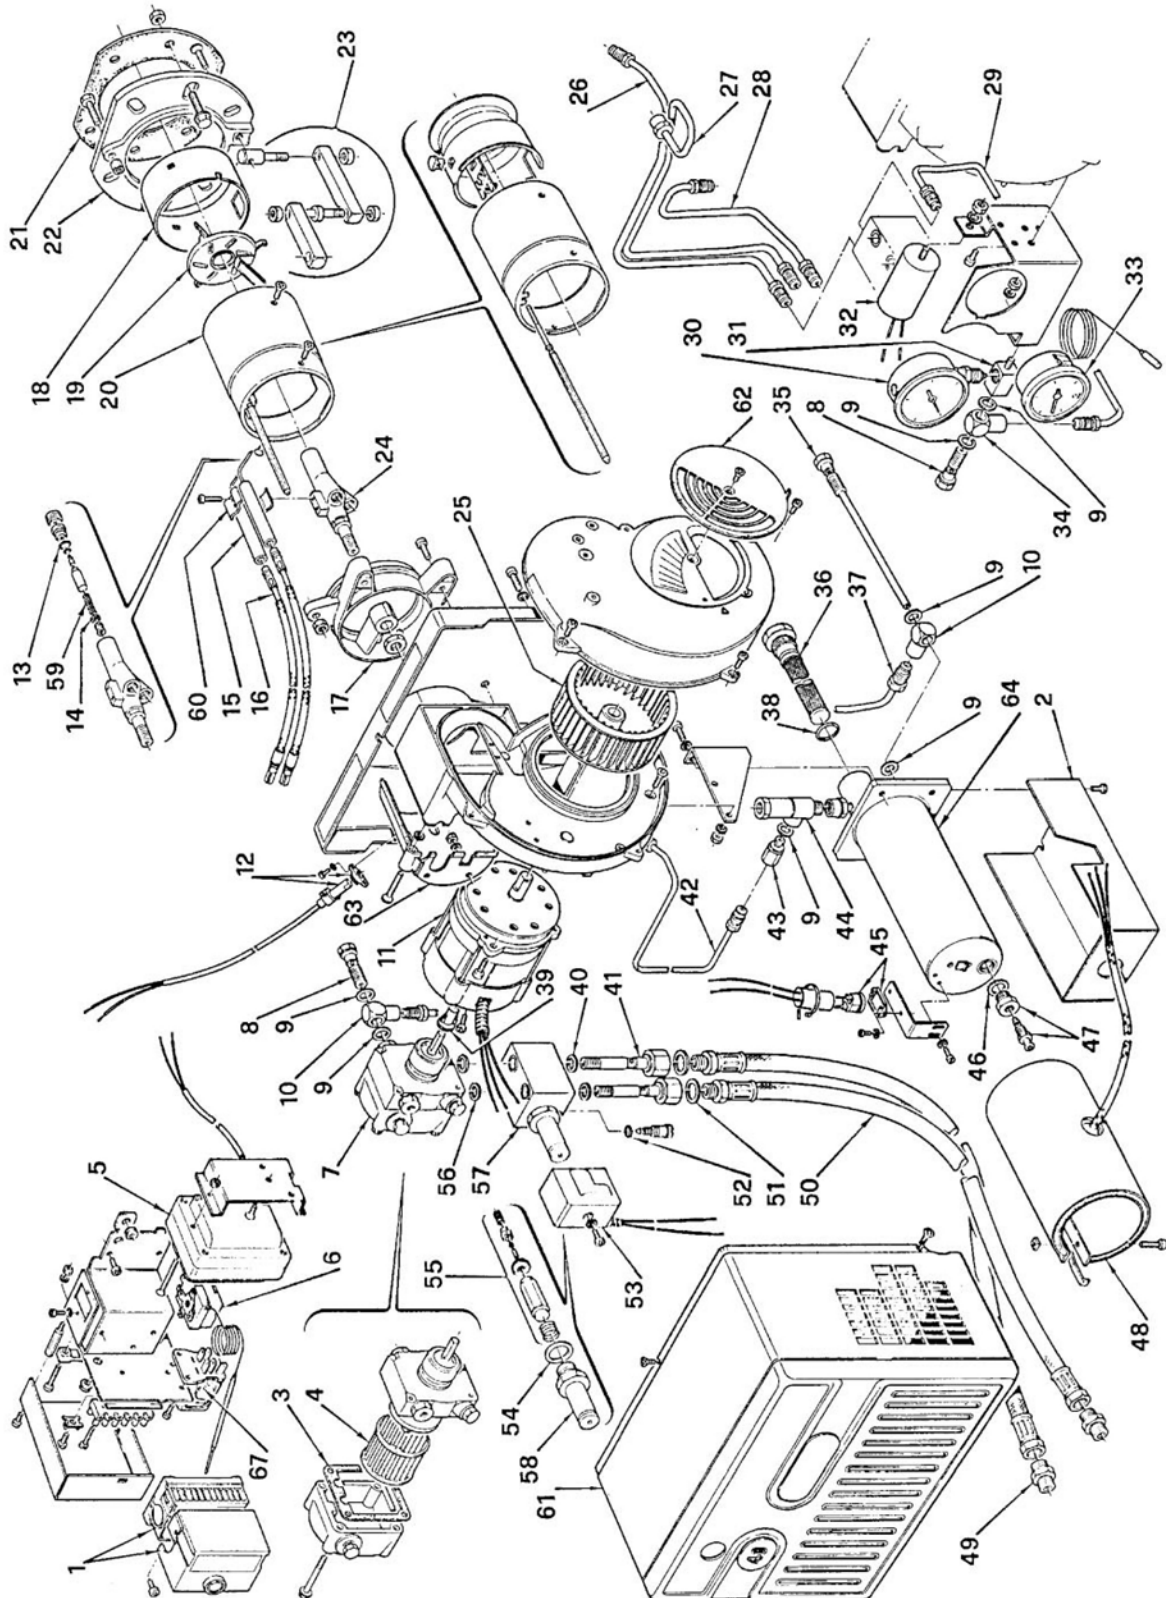

Горелки мазутные

RIELLO 40 N 20

АРТ. 3412800

АРТ. 3412815

ТИП 612 M

№	Арт .	Наименование	№ горелки
1	3006869	Автомат горения	
2	3007326	Коробка	
3	3006788	Прокладка	
4	3006865	Фильтр насоса	
5	3006671	Трансформатор розжига	=< 01176302004
5	3003785	Трансформатор розжига	>= 01176302005
6	3006444	Термостат	
7	3006864	Насос	
8	3006721	Болт с внутренней проточкой	
9	3007077	Прокладка металлическая	
10	3006896	Ниппель	
11	3006867	Мотор	
12	3006872	Фотодатчик	
13	3007025	Сальник	
14	3005372	Прокладка металлическая	
15	3005225	Электрод розжига	
16	3006865	Фильтр насоса	=< 01176302004
16	3003794	Кабель розжига	>= 01176302005
17	3005810	Манжета	
18	3006893	Кольцо	
19	3006892	Запорная шайба	
20	3006889	Пламенная труба	
21	3005813	Прокладка теплоизоляционная	
22	3005814	Фланец	
23	3000877	Шарнирное соединение	
24	3006871	Шток форсунки	
25	3005799	Крыльчатка вентилятора	
26	3006882	Трубка	
27	3006883	Трубка	
28	3006884	Трубка	
29	3006887	Трубка	
30	3006140	Манометр	
31	3006897	Ниппель	
32	3005285	Конденсатор	
33	3006927	Термометр	
34	3006722	Ниппель	
35	3006928	Болт с внутренней проточкой	
36	3006895	Фильтр	
37	3006886	Трубка	
38	3007160	Сальник	
39	3006717	Муфта	
40	3007079	Прокладка металлическая	
41	3006894	Болт с внутренней проточкой	
42	3006885	Трубка	
43	3006719	Ниппель	
44	3006870	Клапан	
45	3005689	Термостат мин. температуры	
46	3007164	Прокладка металлическая	
47	3006423	Кран слива	
48	3006874	ТЭН	
49	3009040	Ниппель	
50	3009063	Гибкий патрубок	
51	3007088	Прокладка металлическая	
52	3007169	Сальник	
53	3006715	Соленоид	
54	3007081	Прокладка металлическая	
55	3006446	Сердечник	
56	3007171	Прокладка	
57	3006868	Клапан	
58	3005392	Гильза электромагнитного клапана	
59	3004913	Пружина	
60	3007322	Скоба	
61	3007250	Облицовка	
62	3007206	Воздушная заслонка	
63	3007324	Крышка	
64	3007325	Блок подогрева топлива	
67	3006926	Реле	