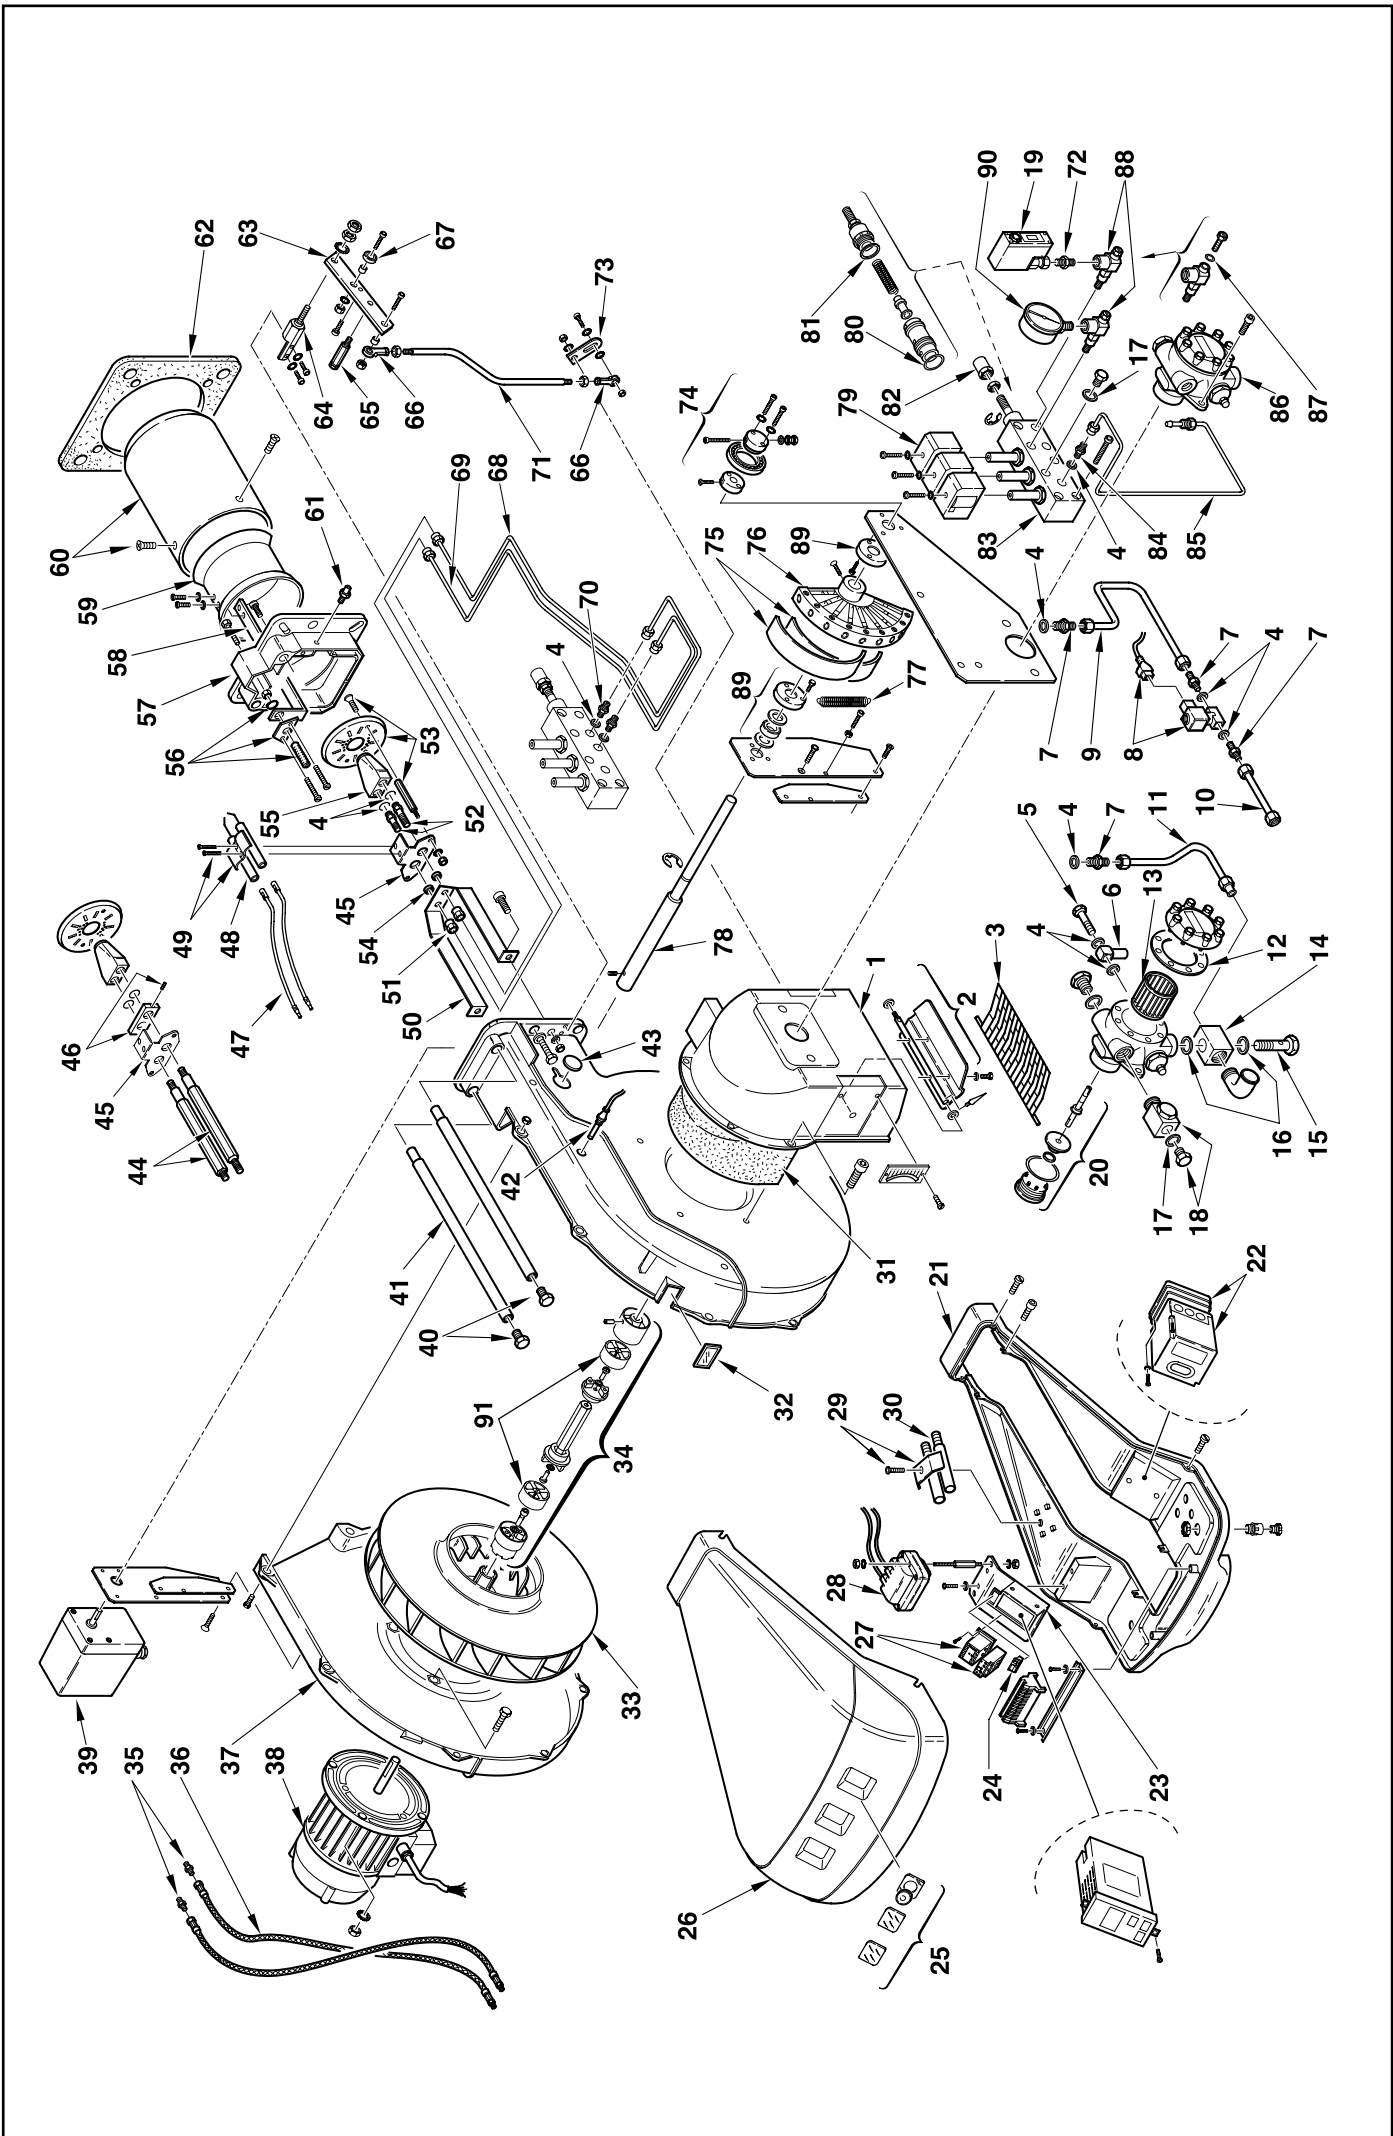

## ***Дизельные горелки***

*Режим работы плавный двухступенчатый или модуляционный*

<b>АРТИКУЛ</b>	<b>МОДЕЛЬ</b>	<b>ТИП</b>
<b>3477012</b>	<b>RL 70/M</b>	<b>669 T1</b>
<b>3477013</b>	<b>RL 70/M</b>	<b>669 T1</b>
<b>3477212</b>	<b>RL 100/M</b>	<b>670 T1</b>
<b>3477213</b>	<b>RL 100/M</b>	<b>670 T1</b>
<b>3477412</b>	<b>RL 130/M</b>	<b>671 T1</b>
<b>3477413</b>	<b>RL 130/M</b>	<b>671 T1</b>